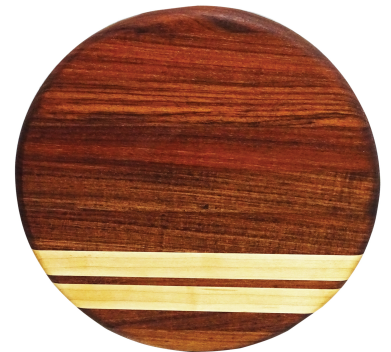

NUESTROS PRODUCTOS SON RECONOCIDOS EN LA INDUSTRIA RESTAURANtera, TIENDAS GOURMET, DE DECORACIÓN, REGALOS

Y DE ARTÍCULOS PARA COCINA.

ORIÓN

Nombre: PINGUINO
Madera: CEREZO AMERICANO
Medidas: 45x25x2.7 cm

ORIÓN

Nombre: MULTI. BAGUETTE
Madera: TZALAM
Medidas: 16x50x2.2 cm

ORIÓN

Nombre: MULTI. RAMITA
Madera: HAYA EUROPEO
Medidas: 22x30x2.2 cm

ORIÓN

Nombre: MULTIUSOS
Madera: CEREZO, NOGAL Y MAPLE
Medidas: 45x25x2.7 cm

ORIÓN

Nombre: MULTI. LIMONERA
Madera: HAYA EUROPEO
Medidas: 22x30x2.2 cm

ORIÓN

Nombre: MULTI. QUESERA
Madera: TZALAM Y MAPLE
Medidas: 30 cm DIAMETRO

ORIÓN

Nombre: MULTI. LIMONERA 2
Madera: HAYA EUROPEO
Medidas: 22x25x2.2 cm